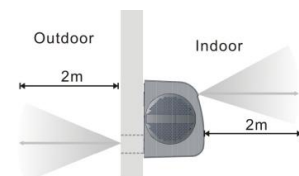

* Met behulp van een 1000W inbouw plug en play elektrisch paneel, kan tot wel -12°C nog volwaardig worden verwarmd (standaard in 10HP Premium).

** De 10HP premium is daarbij uitgevoerd met een feature, waardoor de geluidsproductie in de laagste ventilator extra gering is!