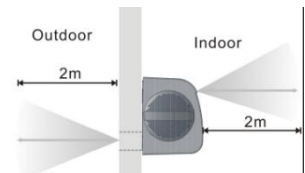

3 modellen:

- ✓ Metropolis 10HP Premium
- ✓ Metropolis 12HP Premium
- ✓ InVise WZ-32 Premium

AIRCO ZONDER BUITENUNIT

Technische gegevens	Metropolis		InVise
	10HP Premium	12HP Premium	WZ-32
Koelcapaciteit in Watt	2410 W	2750 W	3348 W
Koelcapaciteit in BTU/uur	8218 BTU/uur	9377 BTU/uur	11423 BTU/uur
Verwarmingscapaciteit in Watt*	2350 W (3350 W)	2550 W (3550 W)	3516 W (4016 W)
Verwarmingscapaciteit in BTU/uur*	8013 (11422) BTU/uur	8695 (12102) BTU/uur	12840 (14546) BTU/uur
Maximale inhoud te koelen ruimte**	75 m ³	90 m ³	110 - 120 m ³
Electrisch vermogen bij koelen	862 W	1050 W	1287 W
Electrisch vermogen bij verwarmen*	750W (1750W)	800W (1800W)	1214 W (1714 W)
EER (Energy Efficiency ratio) klasse	A (2,79 W/W)	A (2,61 W/W)	A (2,61 W/W)
COP (Coefficient Of Performance) waarde	A (3,10 W/W)	A (3,10 W/W)	A (3,10 W/W)
Aantal standen ventilator	3 + auto	3 + auto	3 + auto
Geluidsniveau binnen (min) in dB/A SPL	> 40 dB/A	> 40 dB/A	> 40 dB/A
Geluidsniveau binnen (max) in dB/A LWA	53 dB/A	57 dB/A	geen opgave
Geluidsniveau buiten (min-max) in dB/A	43 - 50 - 52 dB/A	43 - 50 - 52 dB/A	41 - 50 dB/A
Antibacterieel filter	Ja	Ja	Ja
Ontvochtigingscapaciteit (in liters/uur)	0,9 L/uur	1,05 L/uur	1,16 L/uur
Koelmiddel	R410-a	R410-a	R32
Buitentemperatuur range min-max (in °C) *	-12 / +52 °C	-12 / +52 °C	-15 / +52 °C
Stroomaansluiting	230V / 50Hz	230V / 50Hz	230V / 50Hz
Afmetingen B x D x H (in mm)	840 x 330 x 430 mm	840 x 330 x 430 mm	1000 x 580 x 245 mm
Gewicht netto / bruto (in kg)	41 / 46 kg	42 / 47 kg	45/50 kg
Certificering (CE + RoHS)	CE-SGS Lab.	CE-SGS Lab.	CE-TÜV
Muurdoorsnede in- en uitvoer (in mm)	2 x Ø 162 mm	2 x Ø 162 mm	2 x Ø 162 mm