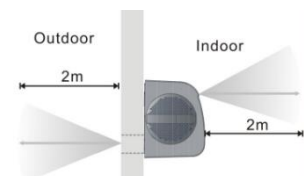

### **3 modellen:**

- ✓ Metropolis 10HP Premium
- ✓ Metropolis 12HP Premium
- ✓ InVise WZ-32 Premium

Technische gegevens	Metropolis		InVise
	10HP Premium	12HP Premium	WZ-32
Koelcapaciteit in Watt	2410 W	2750 W	3348 W
Koelcapaciteit in BTU/uur	8218 BTU/uur	9377 BTU/uur	11423 BTU/uur
Verwarmingscapaciteit in Watt*	2350 W (3350 W)	2550 W (3550 W)	3516 W (4016 W)
Verwarmingscapaciteit in BTU/uur*	8013 (11422) BTU/uur	8695 (12102) BTU/uur	12840 (14546) BTU/uur
Maximale inhoud te koelen ruimte**	75 m <sup>3</sup>	90 m <sup>3</sup>	110 - 120 m <sup>3</sup>
Electrisch vermogen bij koelen	862 W	1050 W	1287 W
Electrisch vermogen bij verwarmen*	750W (1750W)	800W (1800W)	1214 W (1714 W)
EER (Energy Efficiency ratio) klasse	A (2,79 W/W)	A (2,61 W/W)	A (2,61 W/W)
COP (Coefficient Of Performance) waarde	A (3,10 W/W)	A (3,10 W/W)	A (3,10 W/W)
Aantal standen ventilator	3 + auto	3 + auto	3 + auto
Geluidsniveau binnen (min) in dB/A SPL	> 40 dB/A	> 40 dB/A	> 40 dB/A
Geluidsniveau binnen (max) in dB/A LWA	53 dB/A	57 dB/A	geen opgave
Geluidsniveau buiten (min-max) in dB/A	43 - 50 - 52 dB/A	43 - 50 - 52 dB/A	41 - 50 dB/A
Antibacterieel filter	Ja	Ja	Ja
Ontvochtigingscapaciteit (in liters/uur)	0,9 L/uur	1,05 L/uur	1,16 L/uur
Koelmiddel	R410-a	R410-a	R32
Buitentemperatuur range min-max (in °C) *	-12 / +52 °C	-12 / +52 °C	-15 / +52 °C
Stroomaansluiting	230V / 50Hz	230V / 50Hz	230V / 50Hz
Afmetingen B x D x H (in mm)	840 x 330 x 430 mm	840 x 330 x 430 mm	1000 x 580 x 245 mm
Gewicht netto / bruto (in kg)	41 / 46 kg	42 / 47 kg	45/50 kg
Certificering (CE + RoHs)	CE-SGS Lab.	CE-SGS Lab.	CE-TÜV
Muurdoorsnede in- en uitvoer (in mm)	2 x Ø 162 mm	2 x Ø 162 mm	2 x Ø 162 mm